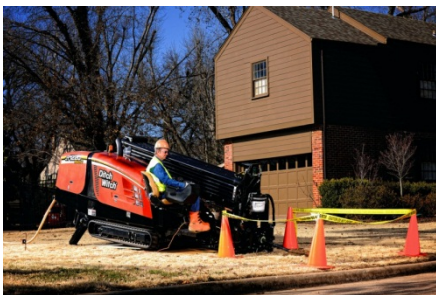

Över hela världen används nu dessa maskiner och metoder för en kostnadseffektiv entreprenad.

Styrbar borring under vägar och vattendrag, MicroTrenching i asfalt och Microplogar i trädgårdar är bara några exempel på alla innovativa lösningar som redan finns på marknaden.

Vid installation av fiber till hemmet erbjuder Ditch Witch en bred produktpalet som minimerar åverkan på kundens mark och optimerar installationstiden för entreprenören.

MicroTrencher

Ditch Witch MT12 MicroTrencher möjliggör en av de snabbaste och mest effektiva metoderna för installation av fiberoptisk kabel i asfalt i bostads- och stadsmiljö.

- Sågar snabbt
- Rent skär genom asfalten
- Schakt från 20 mm – 40 mm
- Djup upp till 300 mm
- Installation ovan befintliga rör och kablar

Styrbar borring

Ditch Witch styrbara bormaskiner erbjuder det mest miljövänliga sättet att installera fiber under mark. Styrbar borring är det snabbaste och mest effektiva sättet att installera fiber under vägar, gator, uppfarter och andra hinder med minimal skada på ytan vilket minimerar dyrbar återställning.

Hammerheads jordraketer är ett effektivt verktyg för att ta sig fram under uppfarter, murar, trottoarer och vägar.

- Robust konstruktion
- Snabb installation
- Låg driftskostnad
- Installationer upp till 12 meter