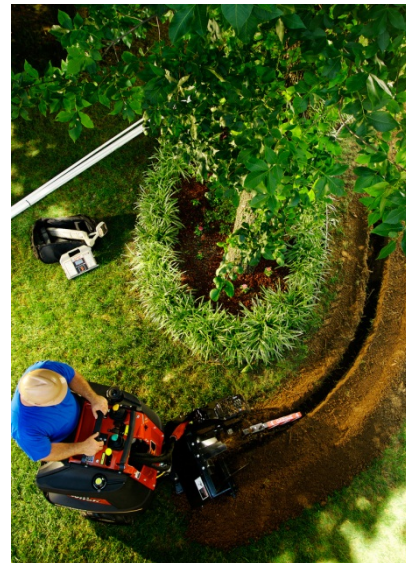

Microplog

Med vibrerande kabelplog erbjuder vi en av de mest kostnadseffektiva sätt att installera fiber till hus. Plogningen är snabb och begränsar ytskadorna på t ex gräsmattan

och medför praktiskt taget ingen återställning.

- Brett utbud i olika storleksklasser
- Smidig att manövrera
- Installationsdjup ner till 350mm med diameter upp till 40mm

Vakuümgravare

Ditch Witch vakuümsystem erbjuder ett säkert och effektivt sätt att genomföra kontrollerade utgrävningar, potthål eller friläggande av existerande kablar och rör för säker installation innan schaktning eller borring.

- Friläggning av existerande kablar
- Skonsam precisionsgrävning
- Integrerad vattentank
- Installeras på pick-up eller bilsläp

Kedjegrävare

Vid behov av öppna schakt är kedjegrävning ett snabbt och effektivt sätt att installera fiber och kabel.

- Hög produktivitet
- Enkel återställning
- Robusta, kompakta maskiner med god framkomlighet

Kabelsökare

Ditch Witch erbjuder ett omfattande sortiment av sökare av instrument för lokalisering av ledningar i mark. Dessa är viktiga tillbehör för att kunna göra en säker projektering och kostnadseffektiv installation av fibern. Ditch Witch sökare sträcker sig från lätta, handhållna enheter till en kraftfull och sofistikerad

markradarenhet, som kan upptäcka både metalliska och icke-metalliska rör.